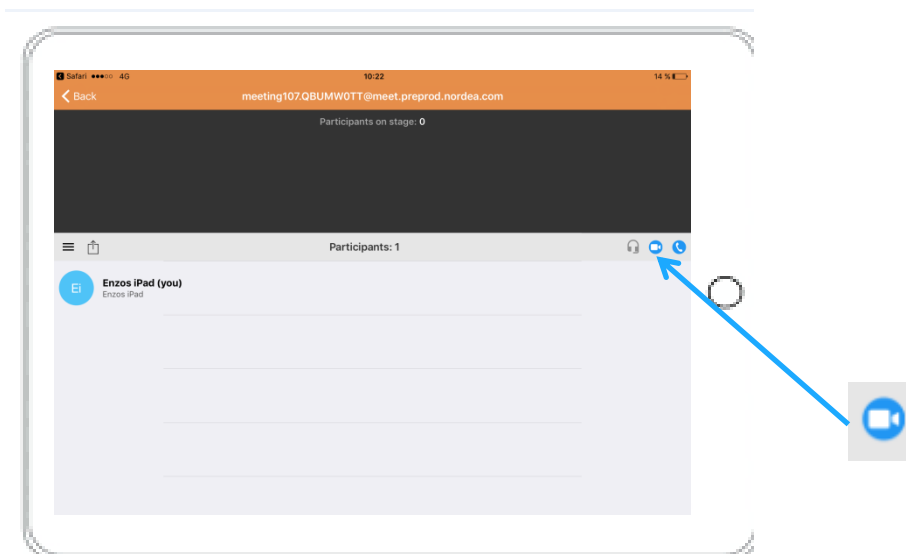

Klik på

Klik på "Open" for at koble på mødet i Pexip-appen.

"OK" i

ELLER ... hvis Pexip-appen ikke er installeret før mødet, bliver du automatisk overført til App Store, hvor appen kan downloades. Klik på "Open". Luk appen. Herefter skal du koble dig på mødet igen.

Nordea

Klik på "OK", og deltag i mødet ved at klikke på lyd eller video.

Nordea

Vip enheden for at få fuld skærm.

Lobbyen i lodret position.
Lobbyen ser ud på samme
måde, uanset om der deles lyd
eller video.

Kunde

Vip din enhed for at se lobbyen i fuld skærm. Hvis
der deles video, vil video være synlig i øverste
højre hjørne.

Del video

Deltag i mødet ved at klikke på ikonet for video.

Lobbyen ser sådan ud.
Erhvervsrådgiverens video i øverste højre hjørne.

For at kunne se video skal enheden være i vandret position.

Kunde

Kunde

Rådgiver kobler sig på mødet via video. Kunden er stadig i øverste højre hjørne af skærmen.

Nordea

Del lyd (alene)

Deltag i mødet ved at klikke på ikonet for lyd.