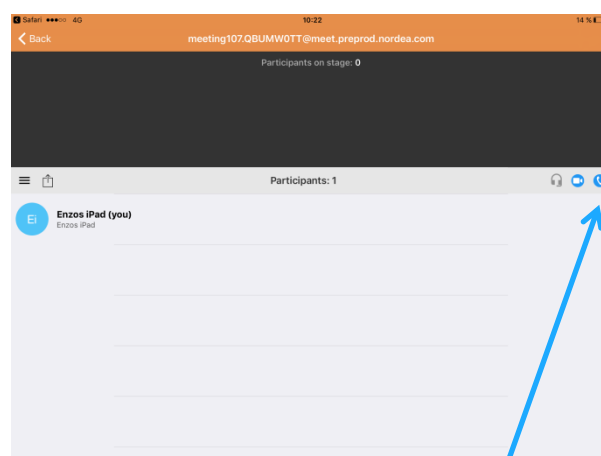

Gå ind i lobbyen.
Det er muligt at
placere iPad'en i
lodret eller vandret
position.

Rådgiver kobler sig på via lyd.

Bemærk!

Hvis du kun deler lyd, kan rådgiveren ikke dele video.
Det er muligt at dele indhold i et møde med lyd.

Nordea

Skift fra lyd til video i et igangværende møde

Klik på knappen "Back" for at gå tilbage til første side i Pexip-appen.

Klik på "JOIN" for at koble på mødet.

Deltag i mødet ved at vælge video.

Skift fra video til lyd i et igangværende møde

Vip skærmen for at aktivere menuen. Klik på knappen "Back" for at gå tilbage til første side i Pexip-appen.

Klik på "JOIN" for at koble på mødet.

Deltag i mødet ved at vælge lyd.

Nordea

Sådan deles indhold