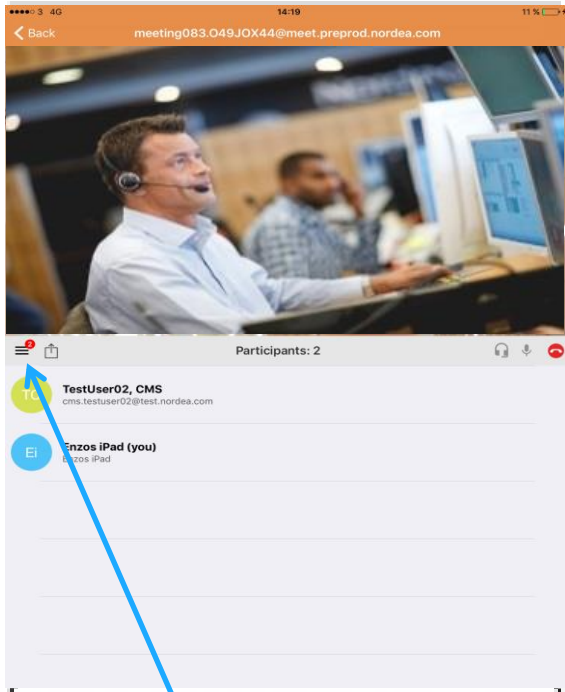

Nordea

Sådan bruges chat

iPad'en skal være i lodret position.

En ny chatmeddelelse vises her.