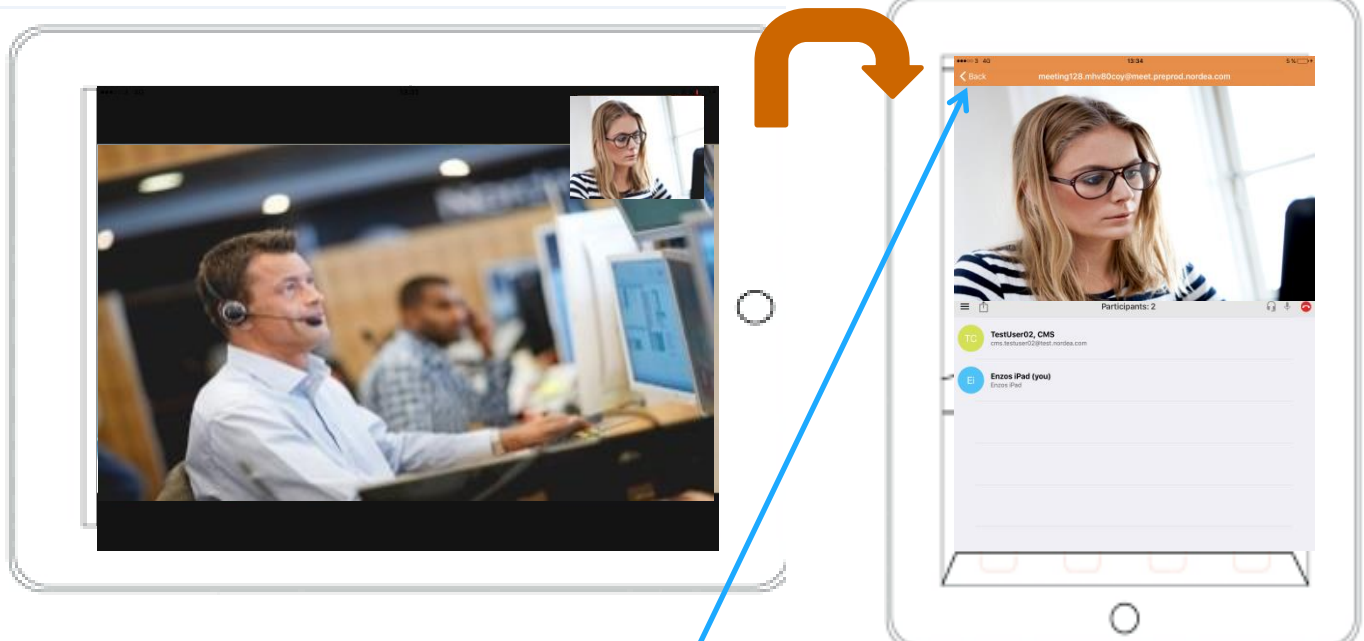

Gå ind i lobbyen.
Det er muligt at
placere iPad'en i
lodret eller vandret
position.

Rådgiver kobler sig på via lyd.

Bemærk!

Hvis du kun deler lyd, kan rådgiveren ikke dele video.
Det er muligt at dele indhold i et møde med lyd.

Nordea

Skift fra lyd til video i et igangværende møde

Klik på knappen "Back" for at gå tilbage til første side i Pexip-appen.

Klik på "JOIN" for at koble på mødet.

Deltag i mødet ved at vælge video.

Skift fra video til lyd i et igangværende møde

Vip skærmen for at aktivere menuen. Klik på knappen "Back" for at gå tilbage til første side i Pexip-appen.

Klik på "JOIN" for at koble på mødet.

Deltag i mødet ved at vælge lyd.

Nordea

Sådan deles indhold