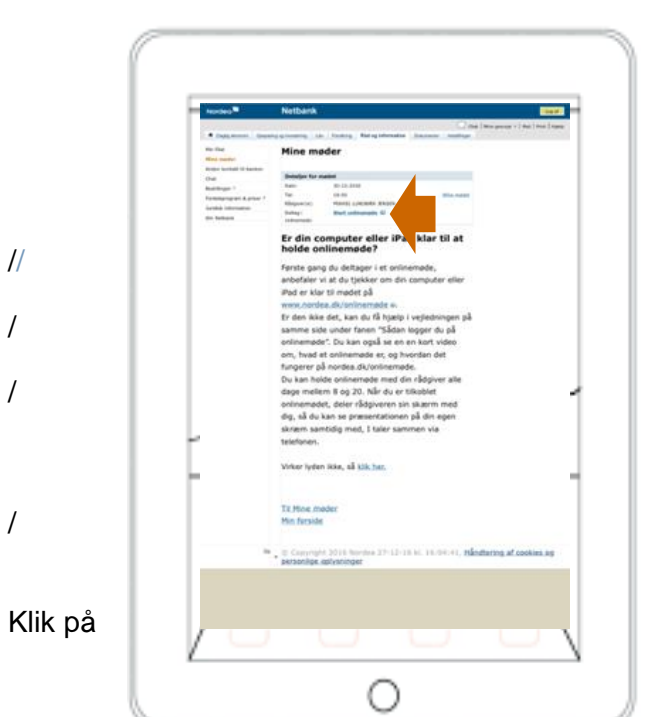

Onlinemøde – iPad

Kundevejledning – erhverv

Formålet med vejledningen er at hjælpe dig godt i gang med onlinemødet med din erhvervsrådgiver.

Sådan downloades appen

Download Pexip-appen (det fulde navn er *Pexip infinity Connect Mobile*) fra App Store.

Lad være med at åbne appen. Den åbnes automatisk, når du klikker på mødelinket i mødebekræftelsen.

Sådan kobler du dig på mødet

- Du bruger linket i mødebekræftelsen (som er modtaget i e-Boks).
- Du kobler dig på mødet ved at klikke på beskeden om onlinemødet.

Klik på

Klik på "Open" for at koble på mødet i Pexip-appen.

"OK" i

ELLER ... hvis Pexip-appen ikke er installeret før mødet, bliver du automatisk overført til App Store, hvor appen kan downloades. Klik på "Open". Luk appen. Herefter skal du koble dig på mødet igen.