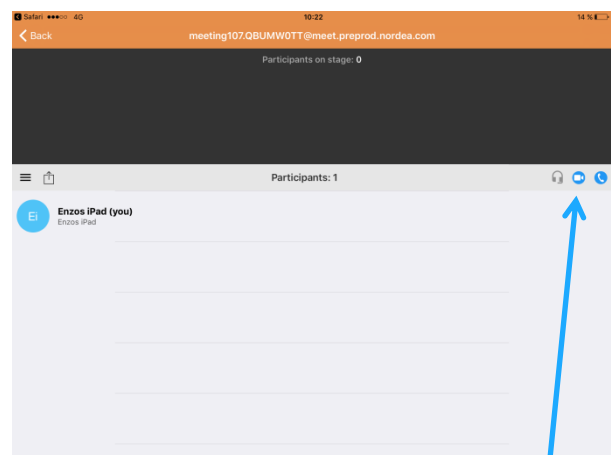

Gå ind i lobbyen.
Det er muligt at
placere iPad'en i
lodret eller vandret
position.

Rådgiver kobler sig på via lyd.

Bemærk!

Hvis du kun deler lyd, kan rådgiveren ikke dele video.
Det er muligt at dele indhold i et møde med lyd.

Nordea

Skift fra lyd til video i et igangværende møde

Klik på knappen "Back" for at gå tilbage til første side i Pexip-appen.

Klik på "JOIN" for at koble på mødet.

Deltag i mødet ved at vælge video.

Skift fra video til lyd i et igangværende møde