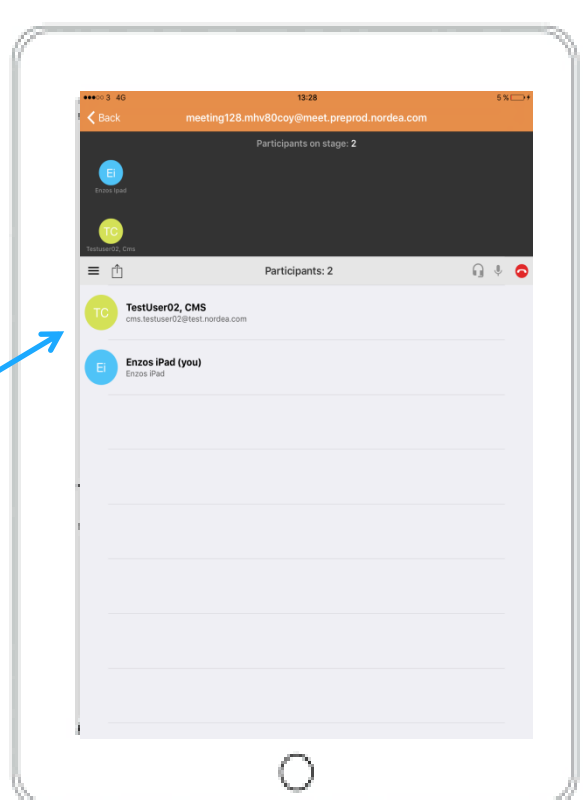

Kunde

Vip din enhed for at se lobbyen i fuld skærm. Hvis
der deles video, vil video være synlig i øverste
højre hjørne.

Del video

Deltag i mødet ved at klikke på ikonet for video.

Lobbyen ser sådan ud.
Erhvervsrådgiverens video i øverste højre hjørne.

For at kunne se video skal enheden være i vandret position.

Kunde

Kunde

Rådgiver kobler sig på mødet via video. Kunden er stadig i øverste højre hjørne af skærmen.

Nordea

Del lyd (alene)

Deltag i mødet ved at klikke på ikonet for lyd.

Gå ind i lobbyen.
Det er muligt at
placere iPad'en i
lodret eller vandret
position.

Rådgiver kobler sig på via lyd.

Bemærk!

Hvis du kun deler lyd, kan rådgiveren ikke dele video.
Det er muligt at dele indhold i et møde med lyd.