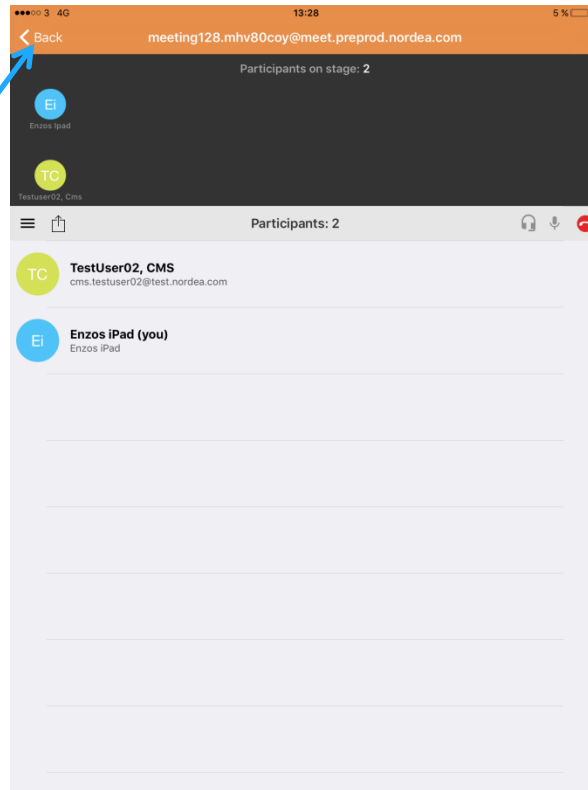

Gå ind i lobbyen.
Det er muligt at
placere iPad'en i
lodret eller vandret
position.

Rådgiver kobler sig på via lyd.

Bemærk!

Hvis du kun deler lyd, kan rådgiveren ikke dele video.
Det er muligt at dele indhold i et møde med lyd.

Nordea

Skift fra lyd til video i et igangværende møde

Klik på knappen "Back" for at gå tilbage til første side i Pexip-appen.

Klik på "JOIN" for at koble på mødet.

Deltag i mødet ved at vælge video.

Skift fra video til lyd i et igangværende møde