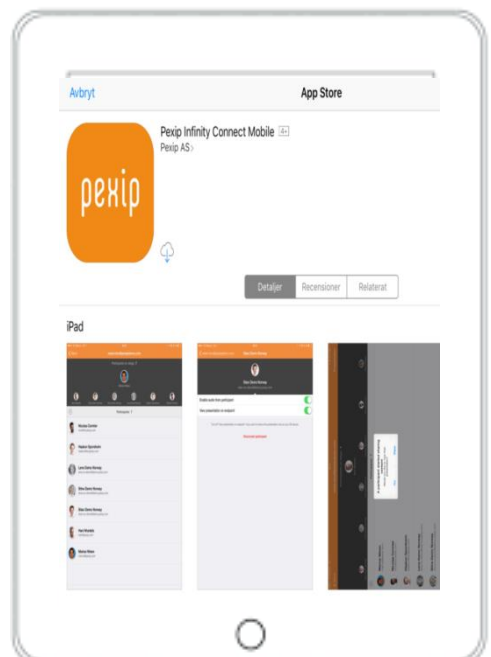

Onlinemøde – iPad

Kundevejledning – erhverv

Formålet med vejledningen er at hjælpe dig godt i gang med onlinemødet med din erhvervsrådgiver.

Sådan downloades appen

Download Pexip-appen (det fulde navn er *Pexip infinity Connect Mobile*) fra App Store.

Lad være med at åbne appen. Den åbnes automatisk, når du klikker på mødelinket i mødebekræftelsen.

Sådan kobler du dig på mødet

- Du bruger linket i mødebekræftelsen (som er modtaget i e-Boks).
- Du kobler dig på mødet ved at klikke på beskeden om onlinemødet.

Klik på

Klik på "Open" for at koble på mødet i Pexip-appen.

"OK" i

ELLER ... hvis Pexip-appen ikke er installeret før mødet, bliver du automatisk overført til App Store, hvor appen kan downloades. Klik på "Open". Luk appen. Herefter skal du koble dig på mødet igen.

Nordea

Klik på "OK", og deltag i mødet ved at klikke på lyd eller video.

Nordea

Vip enheden for at få fuld skærm.

Lobbyen i lodret position.
Lobbyen ser ud på samme
måde, uanset om der deles lyd
eller video.