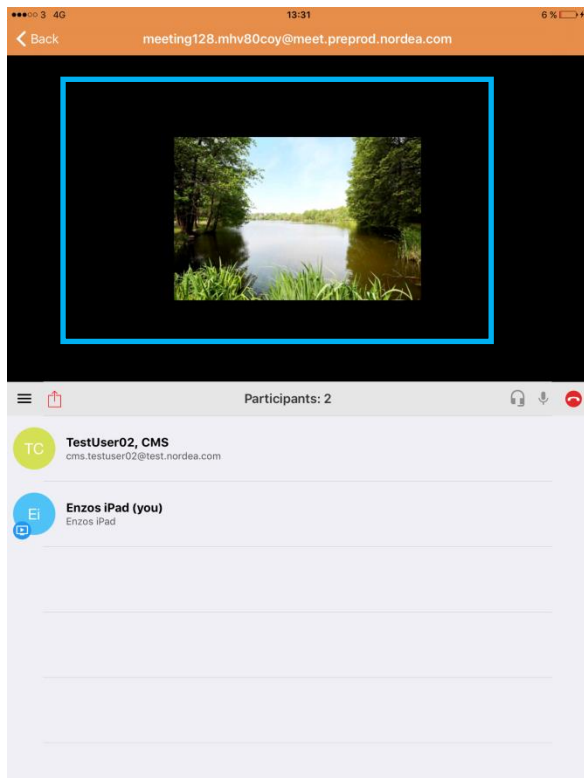

Rådgiver deler indhold

Rådgiver deler indhold og video.

Nordea

Du deler indhold

Vip skærmen til lodret position. Du kan ikke dele, hvis iPad'en er i vandret position. Den skal være i lodret position, for at delingsmenuen kan aktiveres. Klik på deleikonet.

Klik på "OK" for at give adgang til billeder.

"Pexip" Would Like to Access Your Photos

This allows you to share photos with other meeting participants

Don't Allow

OK

Rådgiver

Kunde

Vip for at dele i fuld skærm. I et videomøde vises kunden i øverste højre hjørne. Rådgiveren vises i øverste venstre hjørne.