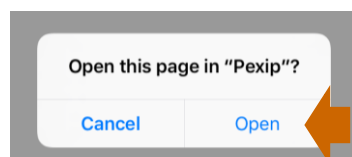

Lad være med at åbne appen. Den åbnes automatisk, når du klikker på mødelinket i mødebekræftelsen.

Sådan kobler du dig på mødet

- Du bruger linket i mødebekræftelsen (som er modtaget i e-Boks).
- Du kobler dig på mødet ved at klikke på beskeden om onlinemødet.

Klik på

Klik på "Open" for at koble på mødet i Pexip-appen.

"OK" i

ELLER ... hvis Pexip-appen ikke er installeret før mødet, bliver du automatisk overført til App Store, hvor appen kan downloades. Klik på "Open". Luk appen. Herefter skal du koble dig på mødet igen.

Nordea

Klik på "OK", og deltag i mødet ved at klikke på lyd eller video.

Nordea

Vip enheden for at få fuld skærm.

Lobbyen i lodret position.
Lobbyen ser ud på samme
måde, uanset om der deles lyd
eller video.