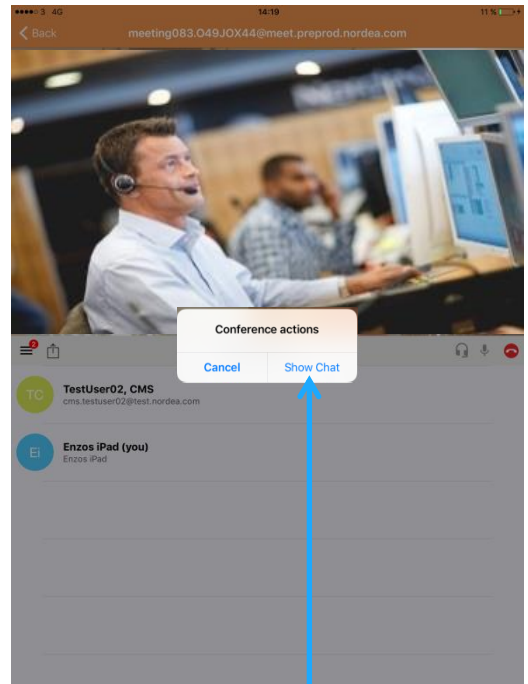

I et møde med lyd kan kun indholdet ses i fuldskræmsvisning.

Nordea

Sådan bruges chat

iPad'en skal være i lodret position.

En ny chatmeddelelse vises her.

Klik på "Show Chat" for at åbne chatvinduet.