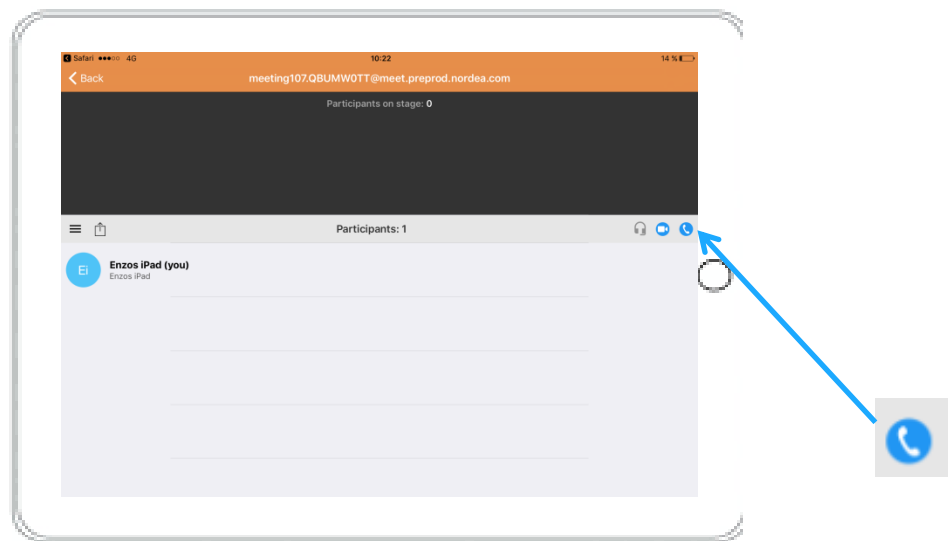

Kunde

Vip din enhed for at se lobbyen i fuld skærm. Hvis
der deles video, vil video være synlig i øverste
højre hjørne.

Del video

Deltag i mødet ved at klikke på ikonet for video.

Lobbyen ser sådan ud.
Erhvervsrådgiverens video i øverste højre hjørne.

For at kunne se video skal enheden være i vandret position.

Kunde

Kunde

Rådgiver kobler sig på mødet via video. Kunden er stadig i øverste højre hjørne af skærmen.

Nordea

Del lyd (alene)

Deltag i mødet ved at klikke på ikonet for lyd.

Gå ind i lobbyen.
Det er muligt at
placere iPad'en i
lodret eller vandret
position.

Rådgiver kobler sig på via lyd.

Bemærk!

Hvis du kun deler lyd, kan rådgiveren ikke dele video.
Det er muligt at dele indhold i et møde med lyd.