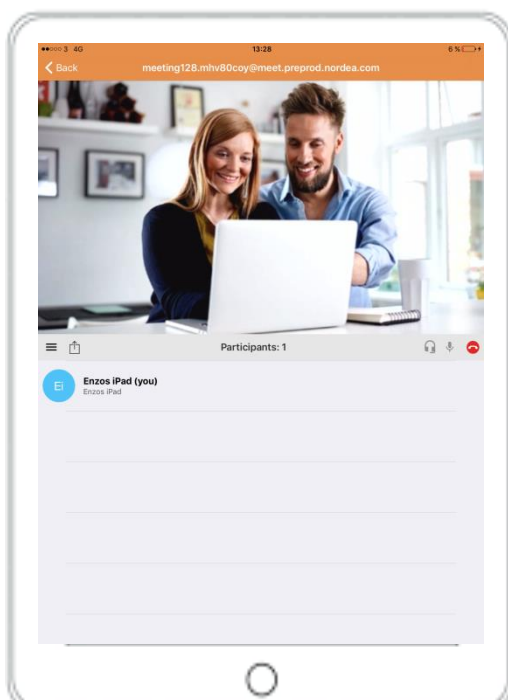

Nordea

Klik på "OK", og deltag i mødet ved at klikke på lyd eller video.

Nordea

Vip enheden for at få fuld skærm.

Lobbyen i lodret position.
Lobbyen ser ud på samme
måde, uanset om der deles lyd
eller video.

Kunde

Vip din enhed for at se lobbyen i fuld skærm. Hvis
der deles video, vil video være synlig i øverste
højre hjørne.

Del video

Deltag i mødet ved at klikke på ikonet for video.

Lobbyen ser sådan ud.
Erhvervsrådgiverens video i øverste højre hjørne.

For at kunne se video skal enheden være i vandret position.

Kunde

Kunde

Rådgiver kobler sig på mødet via video. Kunden er stadig i øverste højre hjørne af skærmen.

Nordea

Del lyd (alene)

Deltag i mødet ved at klikke på ikonet for lyd.

Gå ind i lobbyen.
Det er muligt at
placere iPad'en i
lodret eller vandret
position.

Rådgiver kobler sig på via lyd.

Bemærk!

Hvis du kun deler lyd, kan rådgiveren ikke dele video.
Det er muligt at dele indhold i et møde med lyd.