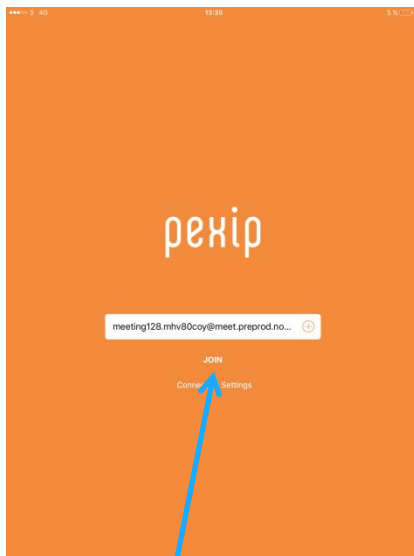

Nordea

Skift fra lyd til video i et igangværende møde

Klik på knappen "Back" for at gå tilbage til første side i Pexip-appen.

Klik på "JOIN" for at koble på mødet.