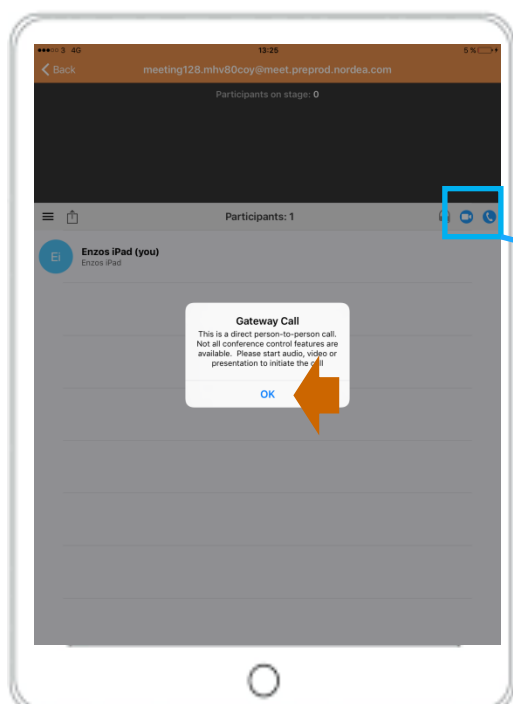

Lad være med at åbne appen. Den åbnes automatisk, når du klikker på mødelinket i mødebekræftelsen.

Sådan kobler du dig på mødet

- Du bruger linket i mødebekræftelsen (som er modtaget i e-Boks).
- Du kobler dig på mødet ved at klikke på beskeden om onlinemødet.

Klik på

Klik på "Open" for at koble på mødet i Pexip-appen.

"OK" i

ELLER ... hvis Pexip-appen ikke er installeret før mødet, bliver du automatisk overført til App Store, hvor appen kan downloades. Klik på "Open". Luk appen. Herefter skal du koble dig på mødet igen.

Nordea

Klik på "OK", og deltag i mødet ved at klikke på lyd eller video.

Nordea

Vip enheden for at få fuld skærm.

Lobbyen i lodret position.
Lobbyen ser ud på samme
måde, uanset om der deles lyd
eller video.

Kunde

Vip din enhed for at se lobbyen i fuld skærm. Hvis
der deles video, vil video være synlig i øverste
højre hjørne.

Del video

Deltag i mødet ved at klikke på ikonet for video.

Lobbyen ser sådan ud.
Erhvervsrådgiverens video i øverste højre hjørne.