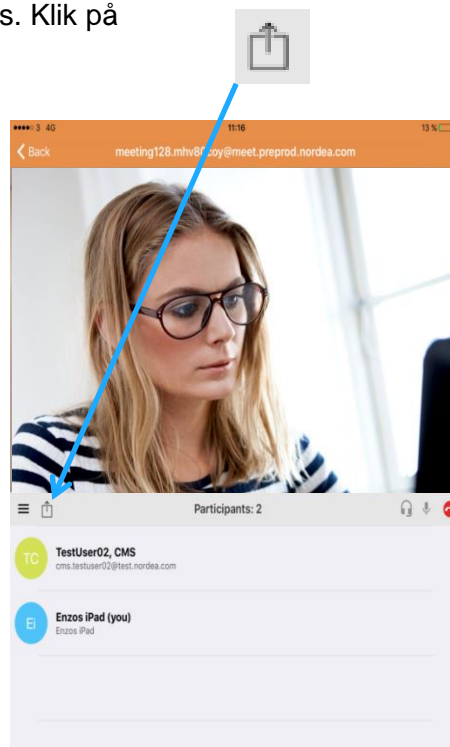

Vip skærmen for at aktivere menuen. Klik på knappen "Back" for at gå tilbage til første side i Pexip-appen.

Klik på "JOIN" for at koble på mødet.

Deltag i mødet ved at vælge lyd.

Nordea

Sådan deles indhold

Rådgiver deler indhold

Rådgiver deler indhold og video.

Nordea

Du deler indhold

Vip skærmen til lodret position. Du kan ikke dele, hvis iPad'en er i vandret position. Den skal være i lodret position, for at delingsmenuen kan aktiveres. Klik på deleikonet.

Klik på "OK" for at give adgang til billeder.

"Pexip" Would Like to Access Your Photos

This allows you to share photos with other meeting participants

Don't Allow

OK

Rådgiver

Kunde

Vip for at dele i fuld skærm. I et videomøde vises kunden i øverste højre hjørne. Rådgiveren vises i øverste venstre hjørne.