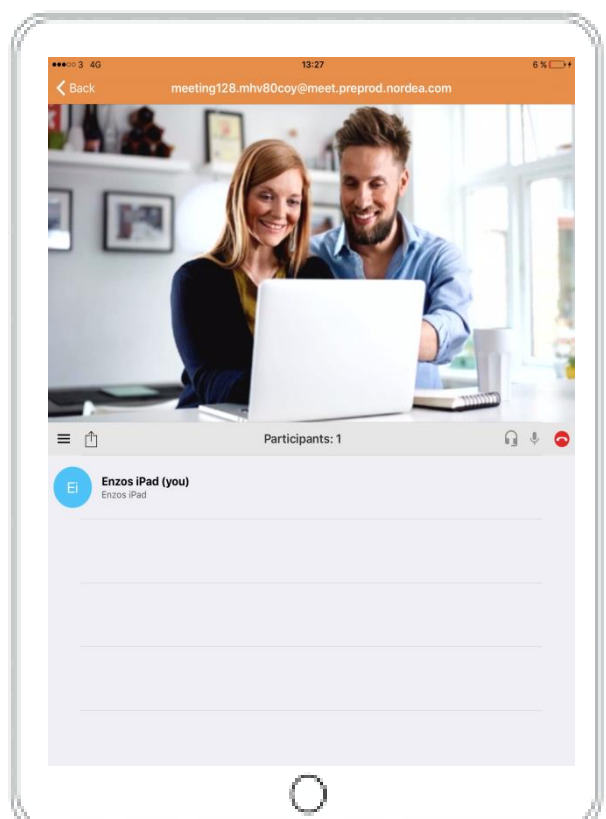

Nordea

Klik på "OK", og deltag i mødet ved at klikke på lyd eller video.

Nordea

Vip enheden for at få fuld skærm.

Lobbyen i lodret position.
Lobbyen ser ud på samme
måde, uanset om der deles lyd
eller video.

Kunde

Vip din enhed for at se lobbyen i fuld skærm. Hvis
der deles video, vil video være synlig i øverste
højre hjørne.

Del video

Deltag i mødet ved at klikke på ikonet for video.

Lobbyen ser sådan ud.
Erhvervsrådgiverens video i øverste højre hjørne.

For at kunne se video skal enheden være i vandret position.

Kunde

Kunde

Rådgiver kobler sig på mødet via video. Kunden er stadig i øverste højre hjørne af skærmen.

Nordea

Del lyd (alene)

Deltag i mødet ved at klikke på ikonet for lyd.

Gå ind i lobbyen.
Det er muligt at
placere iPad'en i
lodret eller vandret
position.

Rådgiver kobler sig på via lyd.

Bemærk!

Hvis du kun deler lyd, kan rådgiveren ikke dele video.
Det er muligt at dele indhold i et møde med lyd.