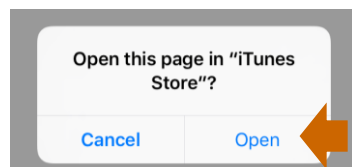

Lad være med at åbne appen. Den åbnes automatisk, når du klikker på mødelinket i mødebekræftelsen.

Sådan kobler du dig på mødet

- Du bruger linket i mødebekræftelsen (som er modtaget i e-Boks).
- Du kobler dig på mødet ved at klikke på beskeden om onlinemødet.

Klik på

Klik på "Open" for at koble på mødet i Pexip-appen.

"OK" i

ELLER ... hvis Pexip-appen ikke er installeret før mødet, bliver du automatisk overført til App Store, hvor appen kan downloades. Klik på "Open". Luk appen. Herefter skal du koble dig på mødet igen.