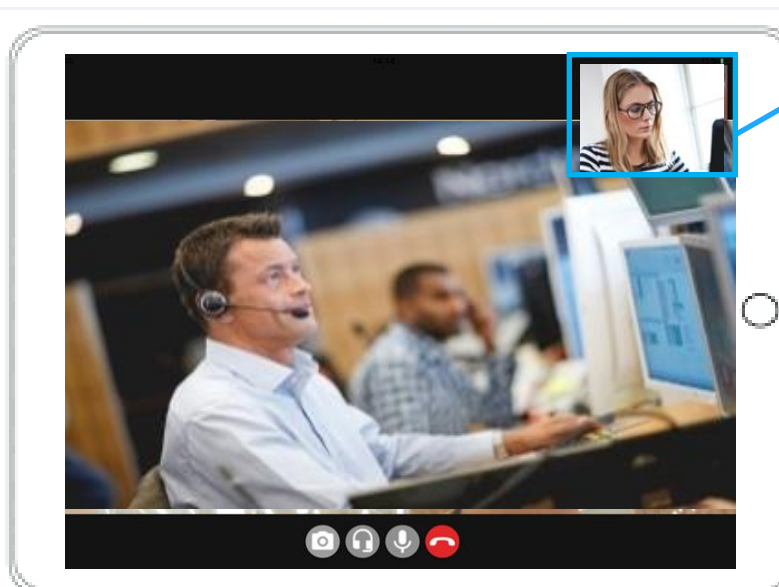

Nordea

Klik på "OK", og deltag i mødet ved at klikke på lyd eller video.

Nordea

Vip enheden for at få fuld skærm.

Lobbyen i lodret position.
Lobbyen ser ud på samme
måde, uanset om der deles lyd
eller video.

Kunde

Vip din enhed for at se lobbyen i fuld skærm. Hvis
der deles video, vil video være synlig i øverste
højre hjørne.

Del video

Deltag i mødet ved at klikke på ikonet for video.

Lobbyen ser sådan ud.
Erhvervsrådgiverens video i øverste højre hjørne.

For at kunne se video skal enheden være i vandret position.

Kunde

Kunde

Rådgiver kobler sig på mødet via video. Kunden er stadig i øverste højre hjørne af skærmen.

Nordea

Del lyd (alene)

Deltag i mødet ved at klikke på ikonet for lyd.

Gå ind i lobbyen.
Det er muligt at
placere iPad'en i
lodret eller vandret
position.

Rådgiver kobler sig på via lyd.

Bemærk!

Hvis du kun deler lyd, kan rådgiveren ikke dele video.
Det er muligt at dele indhold i et møde med lyd.