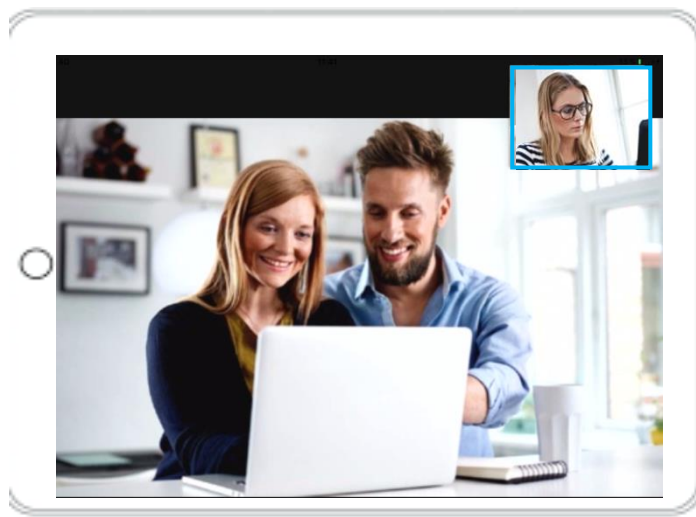

Nordea

Klik på "OK", og deltag i mødet ved at klikke på lyd eller video.

Nordea

Vip enheden for at få fuld skærm.

Lobbyen i lodret position.
Lobbyen ser ud på samme
måde, uanset om der deles lyd
eller video.

Kunde

Vip din enhed for at se lobbyen i fuld skærm. Hvis
der deles video, vil video være synlig i øverste
højre hjørne.

Del video

Deltag i mødet ved at klikke på ikonet for video.

Lobbyen ser sådan ud.
Erhvervsrådgiverens video i øverste højre hjørne.

For at kunne se video skal enheden være i vandret position.

Kunde

Kunde

Rådgiver kobler sig på mødet via video. Kunden er stadig i øverste højre hjørne af skærmen.

Nordea

Del lyd (alene)

Deltag i mødet ved at klikke på ikonet for lyd.